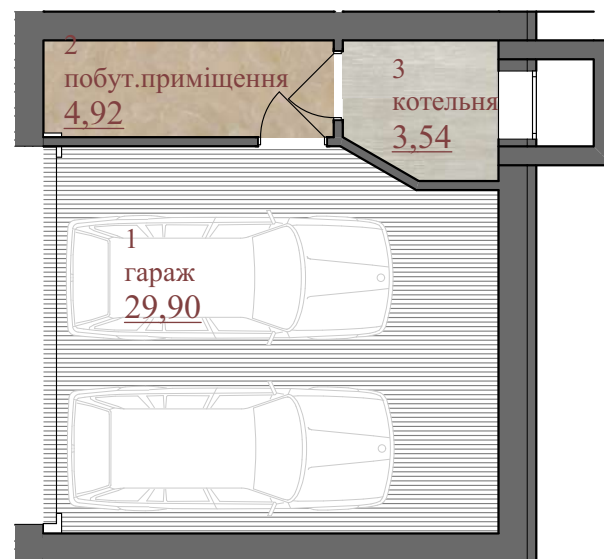

1 поверх

Експлікація 6-го будинку		
№	Найменування	Площа
1	гараж	29,90
2	побут. приміщення	4,92
3	котельня	3,54
4	тамбур	2,71
5	кухня-вітальня	40,97
6	санвузол	1,98
7	тераса (κ=0.3)	6,06
8	хол	7,79
9	спальня	14,44
10	спальня	19,71
11	ванна	6,16
12	ванна	8,43
13	хол	7,80
14	спальня	14,40
15	спальня	19,70
16	ванна	5,70
17	ванна	8,89
18	балкон (κ=0.3)	1,16
<b>Загальна площа</b>		<b>204,26 м²</b>